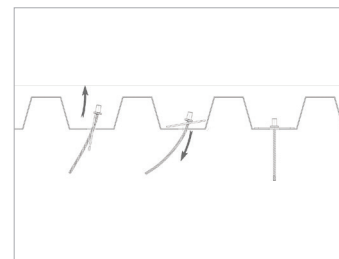

TV-2 Трос 2мм со вставкой

ОПИСАНИЕ

Свойства и преимущества

- Для крепления в сквозные отверстия, отверстия в полых конструкциях
- Монтаж троса с быстрым зажимом ZT экономит до 90% времени
- Длина троса от 1м до 10м
- Удобство в использовании

МАТЕРИАЛ

Трос оцинкованный DIN 3055, алюминий

Исполнение

Гальваническое цинкование.
Климатическое исполнение УТ 2,5
соответствует ГОСТ 15150 - 69

КАТЕГОРИИ РАЗМЕЩЕНИЯ

Внутри помещений

Артикул	L (м)	кг/шт	Уп. min
TV-2-1	1	0,020	1
TV-2-2	2	0,035	1
TV-2-3	3	0,050	1
TV-2-4	4	0,065	1
TV-2-5	5	0,080	1
TV-2-6	6	0,095	1
TV-2-7	7	0,110	1
TV-2-8	8	0,125	1
TV-2-9	9	0,140	1
TV-2-10	10	0,155	1

Допустимая нагрузка стальных тросов:
* 2мм-47 кг (коэффициент прочности 5:1)
* 3мм-106 кг (коэффициент прочности 5:1)