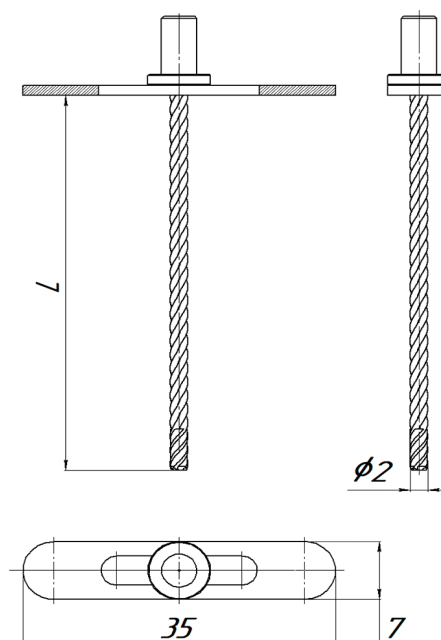

TV-2 Трос 2мм со вставкой

ОПИСАНИЕ

Свойства и преимущества

- Для крепления в сквозные отверстия, отверстия в полых конструкциях
- Монтаж троса с быстрым зажимом ZT экономит до 90% времени
- Длина троса от 1м до 10м
- Удобство в использовании

МАТЕРИАЛ

Трос оцинкованный DIN 3055, алюминий

Исполнение

Гальваническое цинкование.
Климатическое исполнение УТ 2,5
соответствует ГОСТ 15150 - 69

КАТЕГОРИИ РАЗМЕЩЕНИЯ

Внутри помещений

Артикул	L (м)	кг/шт	Уп. min
TV-2-1	1	0,020	1
TV-2-2	2	0,035	1
TV-2-3	3	0,050	1
TV-2-4	4	0,065	1
TV-2-5	5	0,080	1
TV-2-6	6	0,095	1
TV-2-7	7	0,110	1
TV-2-8	8	0,125	1
TV-2-9	9	0,140	1
TV-2-10	10	0,155	1

Допустимая нагрузка стальных тросов:
* 2мм-47 кг (коэффициент прочности 5:1)
* 3мм-106 кг (коэффициент прочности 5:1)